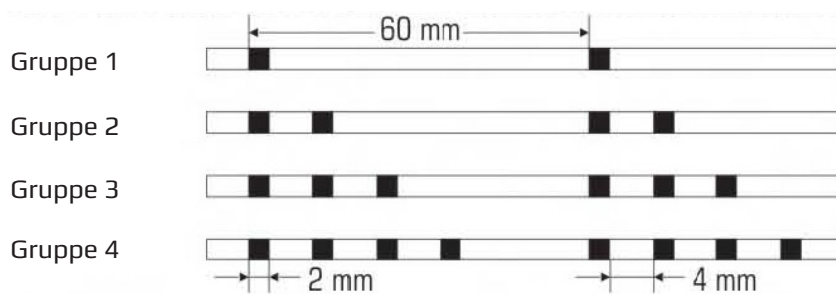

Farvekoder

DIN VDE 0815

Kabler med 2 par (stjerneoplagt):

1. par		2. par	
Leder a	Blå	Leder a	Grå
Leder b	Rød	Leder b	Gul

Uden grøn/gul leder:

Par	1	2	3	4
Leder a	Blå	Grå	Grøn	Hvid
Leder b	Rød	Gul	Brun	Sort

2 ledere modsvarer et par.
4 par modsvarer en gruppe.

Ring gruppe farver:

Gruppe nummer	Ringfarve	Spiralfarve
1-4	Pink	-
5-8	Orange	-
9-12	Violet	-
13-16	Pink	Blå
17-20	Orange	Rød