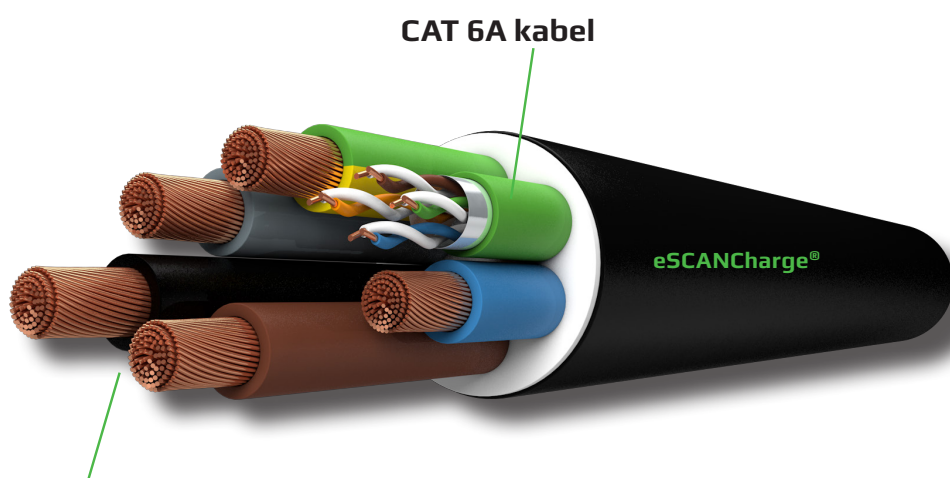

eSCANCharge®

HYBRIDKABLER SOM SAMLER TRÅDENE

Powerkabel - 0,6/1 kV

Powerkabel - 0,6/1 kV

FORDELER MED eSCANCharge®

- En kabel – du sparer tid på installasjon
- Forbedret «vandalsikkerhet»

FREMTIDENS LØSNING ER KLAR FOR LEVERING

SScankab har igjen hevet nivået ved å utvide vårt sortimentet med noen unike hybridkabler.

”Med **eSCANCharge®** hybridkabel fra Scankab kommer du raskt i mål med installasjon av dine ladestasjoner.

Installasjoner med powerkabel og en løs bus- eller CAT-kabel ved siden av hverandre hører til fortiden. Nå kan du bare bruke en **eSCANCharge®** hybridkabel og oppgaven er løst.”