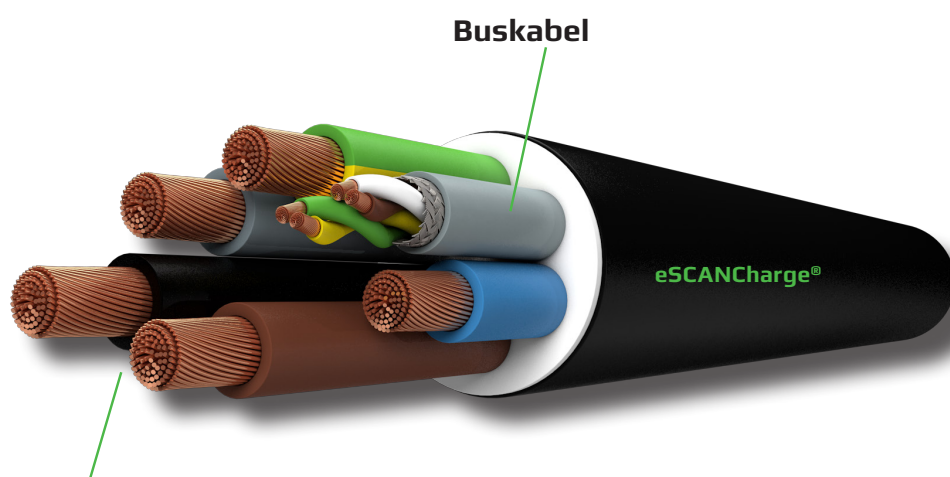

eSCANCharge®

HYBRIDKABLER SOM SAMLER TRÅDENE

Powerkabel - 0,6/1 kV

Powerkabel - 0,6/1 kV

FORDELER MED eSCANCharge®

- En kabel – du sparer tid på installasjon
- Forbedret «vandalsikkerhet»

FREMTIDENS LØSNING ER KLAR FOR LEVERING

SScankab har igjen hevet nivået ved å utvide vårt sortimentet med noen unike hybridkabler.

”Med **eSCANCharge®** hybridkabel fra Scankab kommer du raskt i mål med installasjon av dine ladestasjoner.

Installasjoner med powerkabel og en løs bus- eller CAT-kabel ved siden av hverandre hører til fortiden. Nå kan du bare bruke en **eSCANCharge®** hybridkabel og oppgaven er løst.”